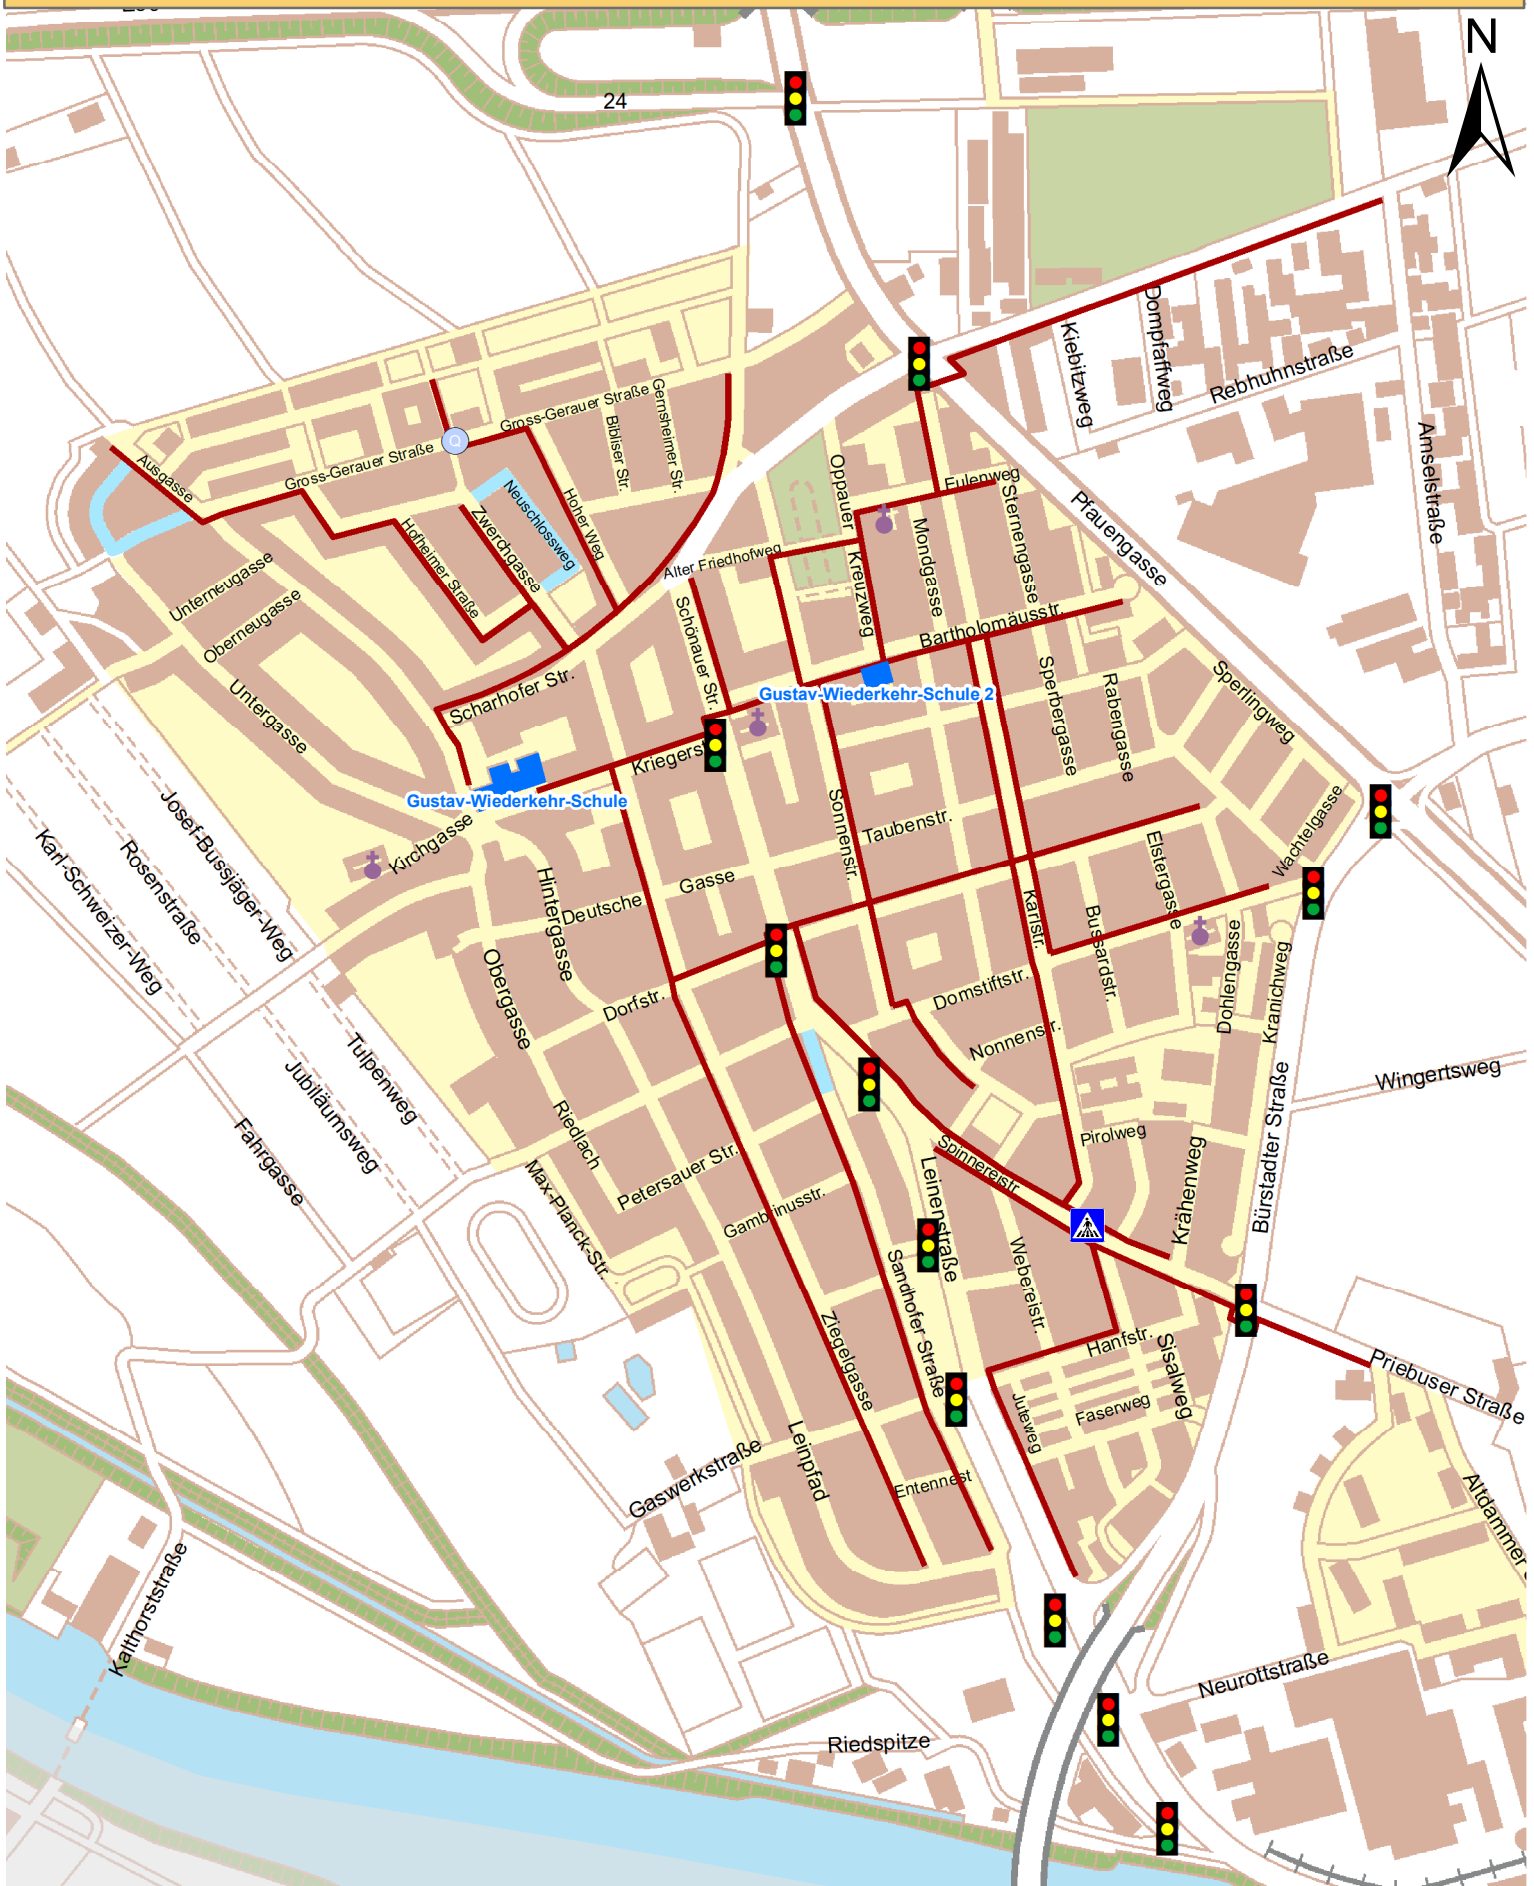

Schulwegplan der Gustav-Wiederkehr-Schule

 Schulwege	 Ampel	 Fußgängerüberweg	 Bahnüberquerung
 Verkehrsberuhigter Bereich	 Unter-/Überführung	 Querungshilfe	 STADTMANNHEIM ²
 Tempo 30			Geoinformation und Stadtplanung
			www.mannheim.de/buerger-sein/schulwegpläne
			Stand: August 2023