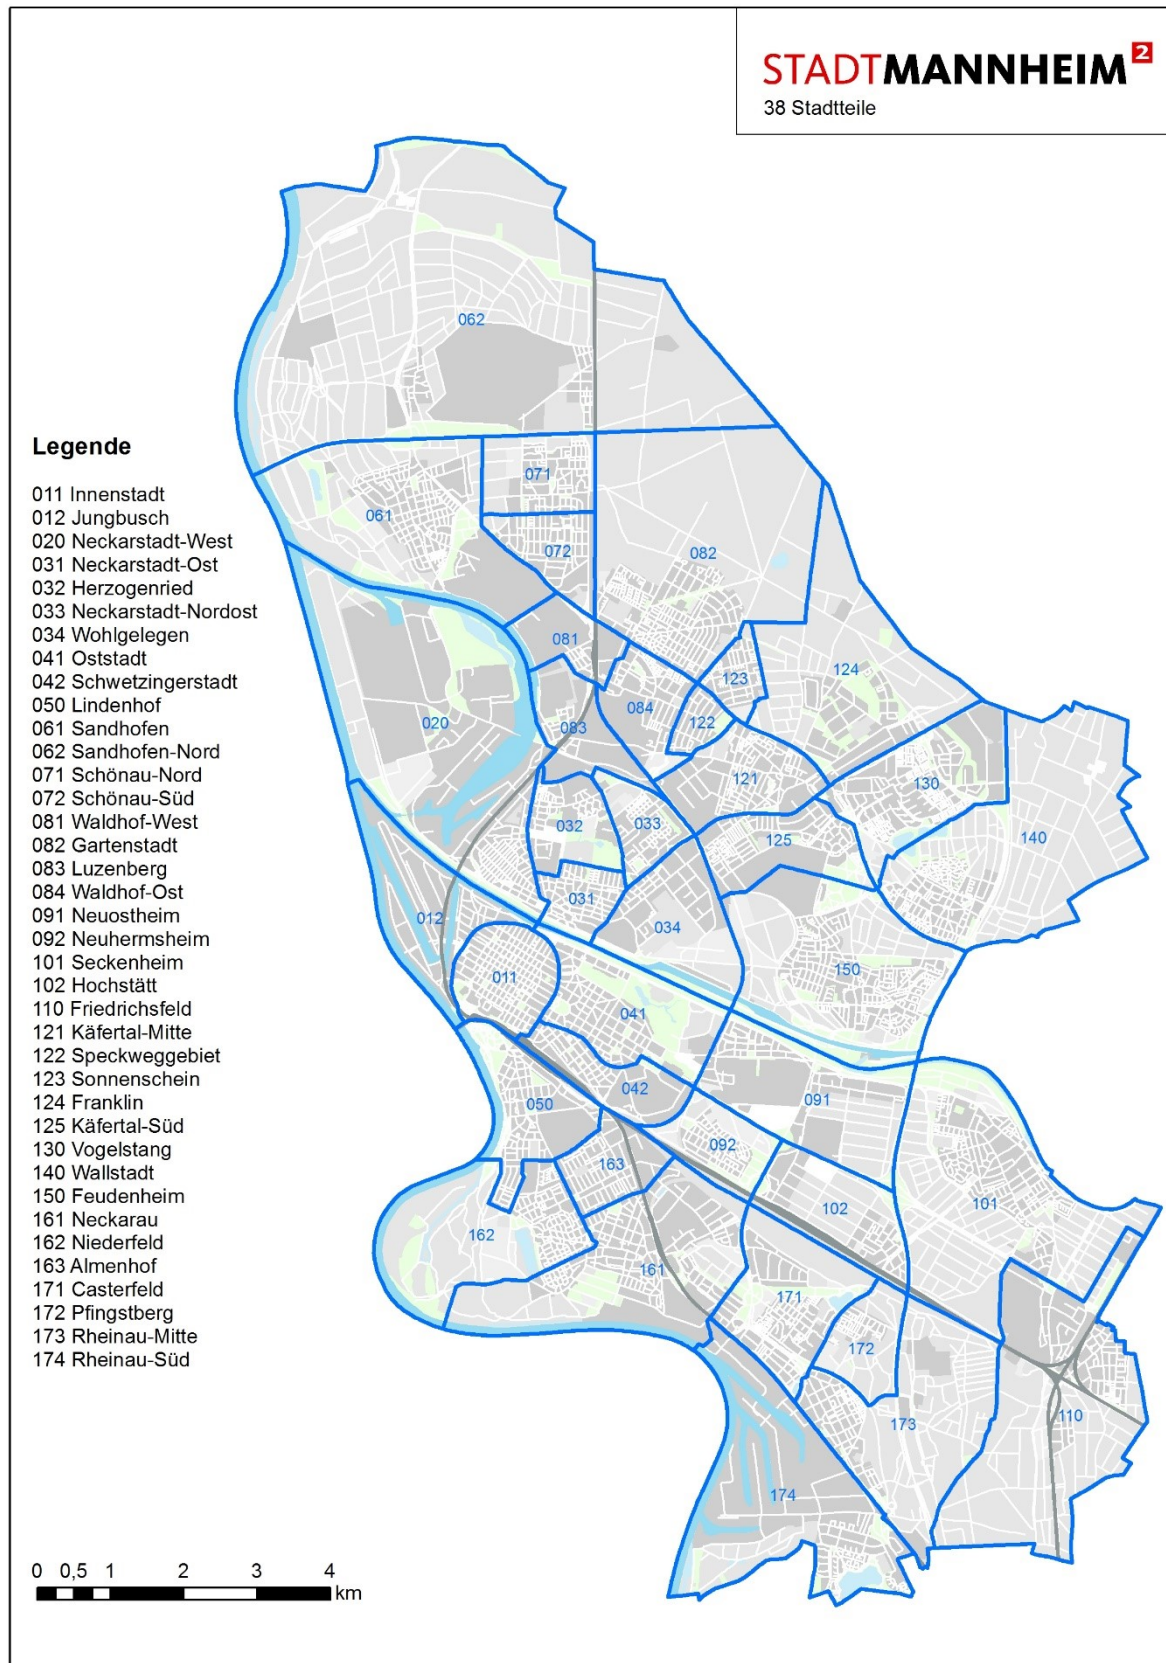

2 Stadtteile in Mannheim