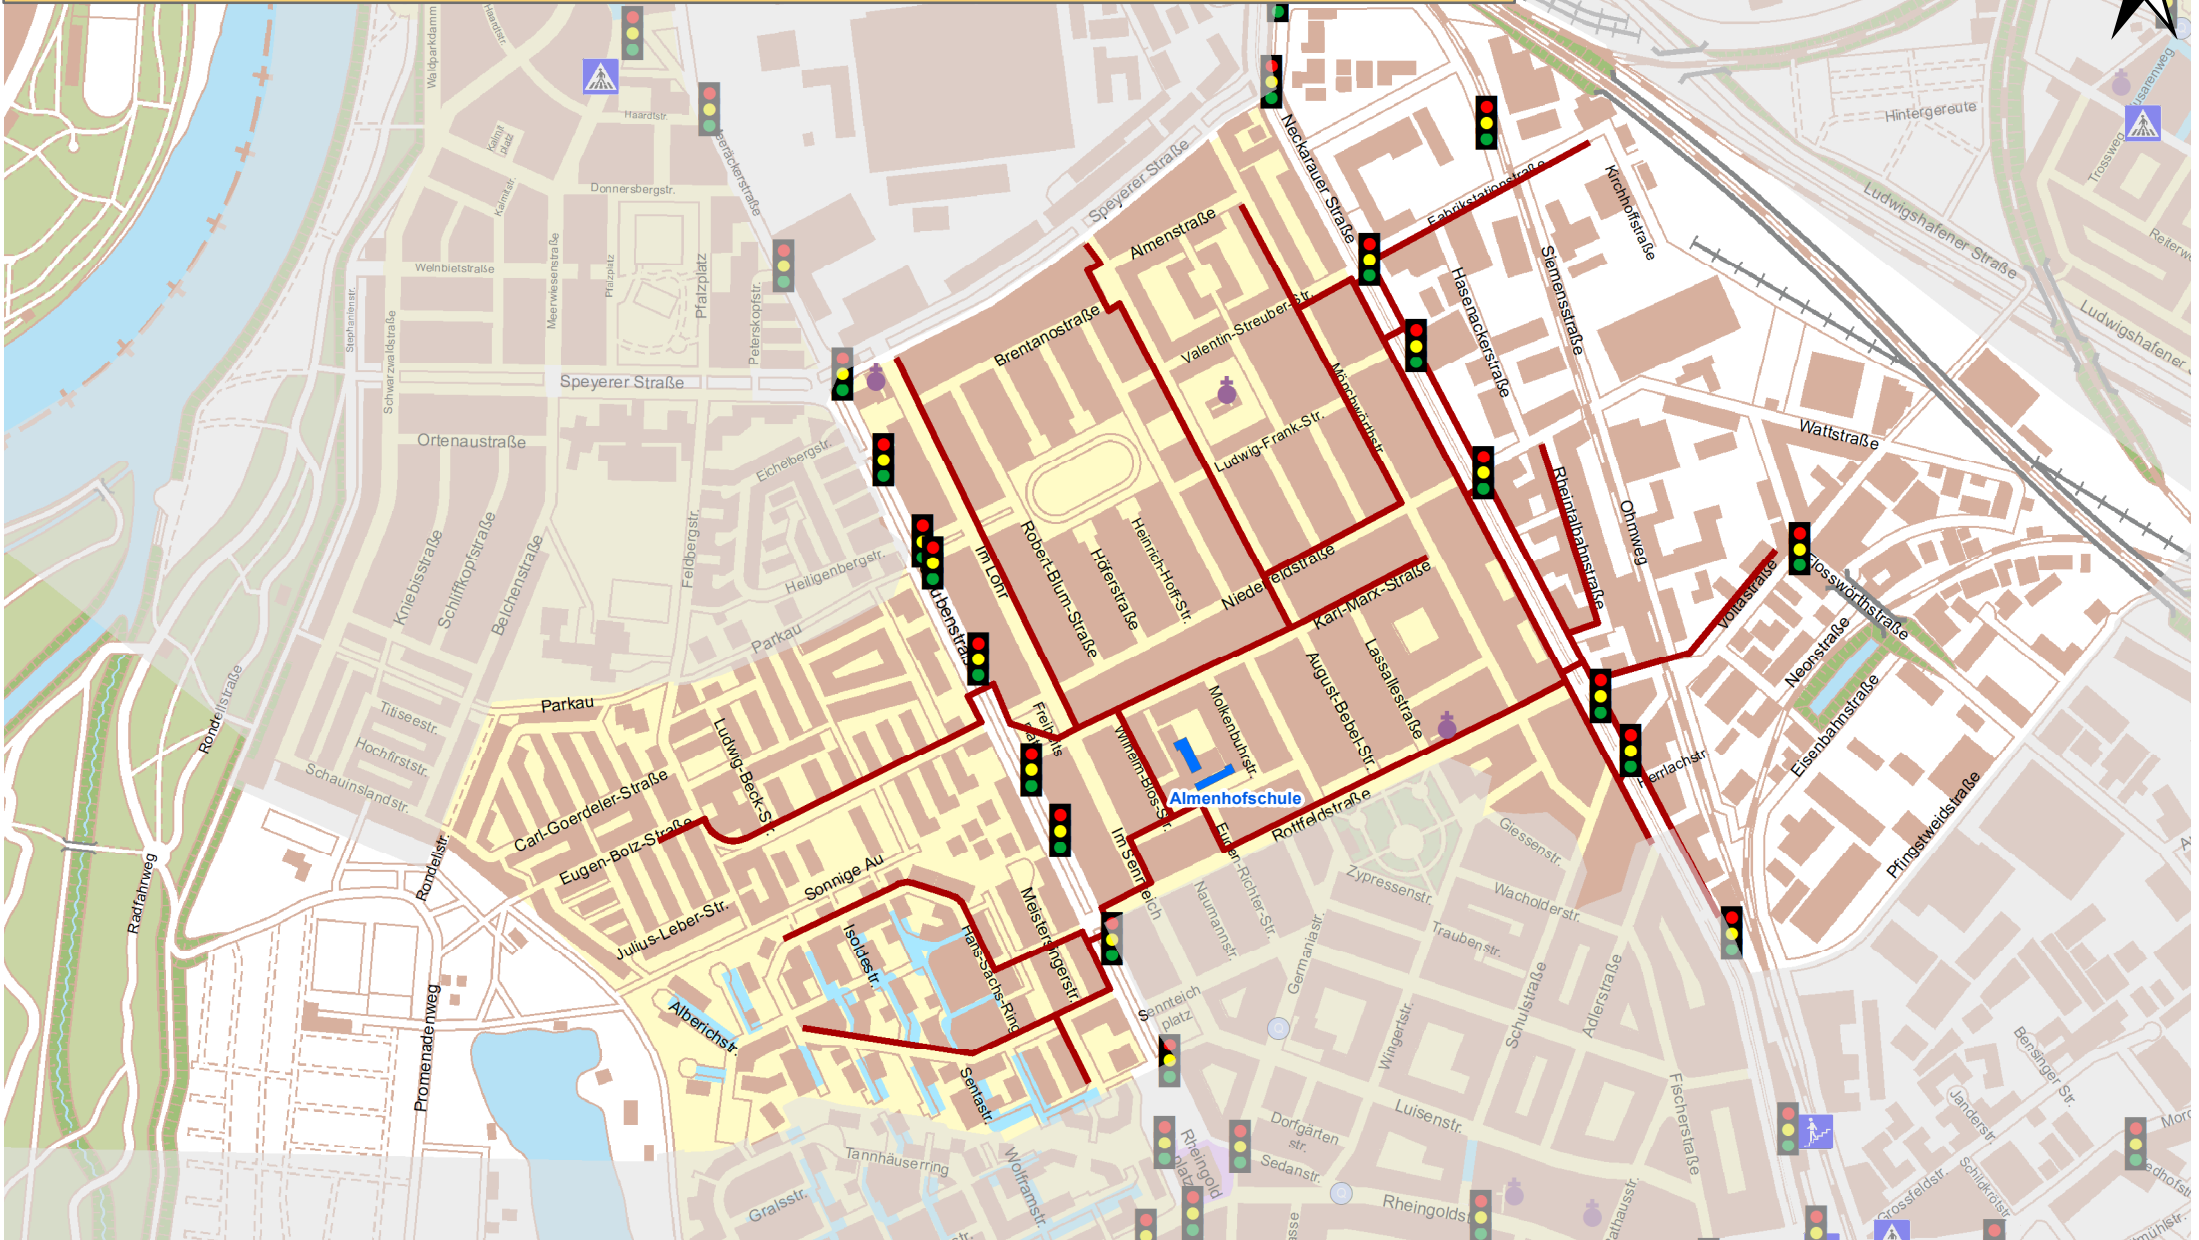

Schulwegplan der Almenhofschule

 Schulwege	 Ampel	 Fußgängerüberweg	 Bahnübergang
 Verkehrsberuhigter Bereich	 Unter-/Überführung	 Querungshilfe	
 Tempo 30			

STADT MANNHEIM
 Geoinformation
 und Stadtplanung
www.mannheim.de/buerger-sein/schulwegpläne
 Stand: Dezember 2023