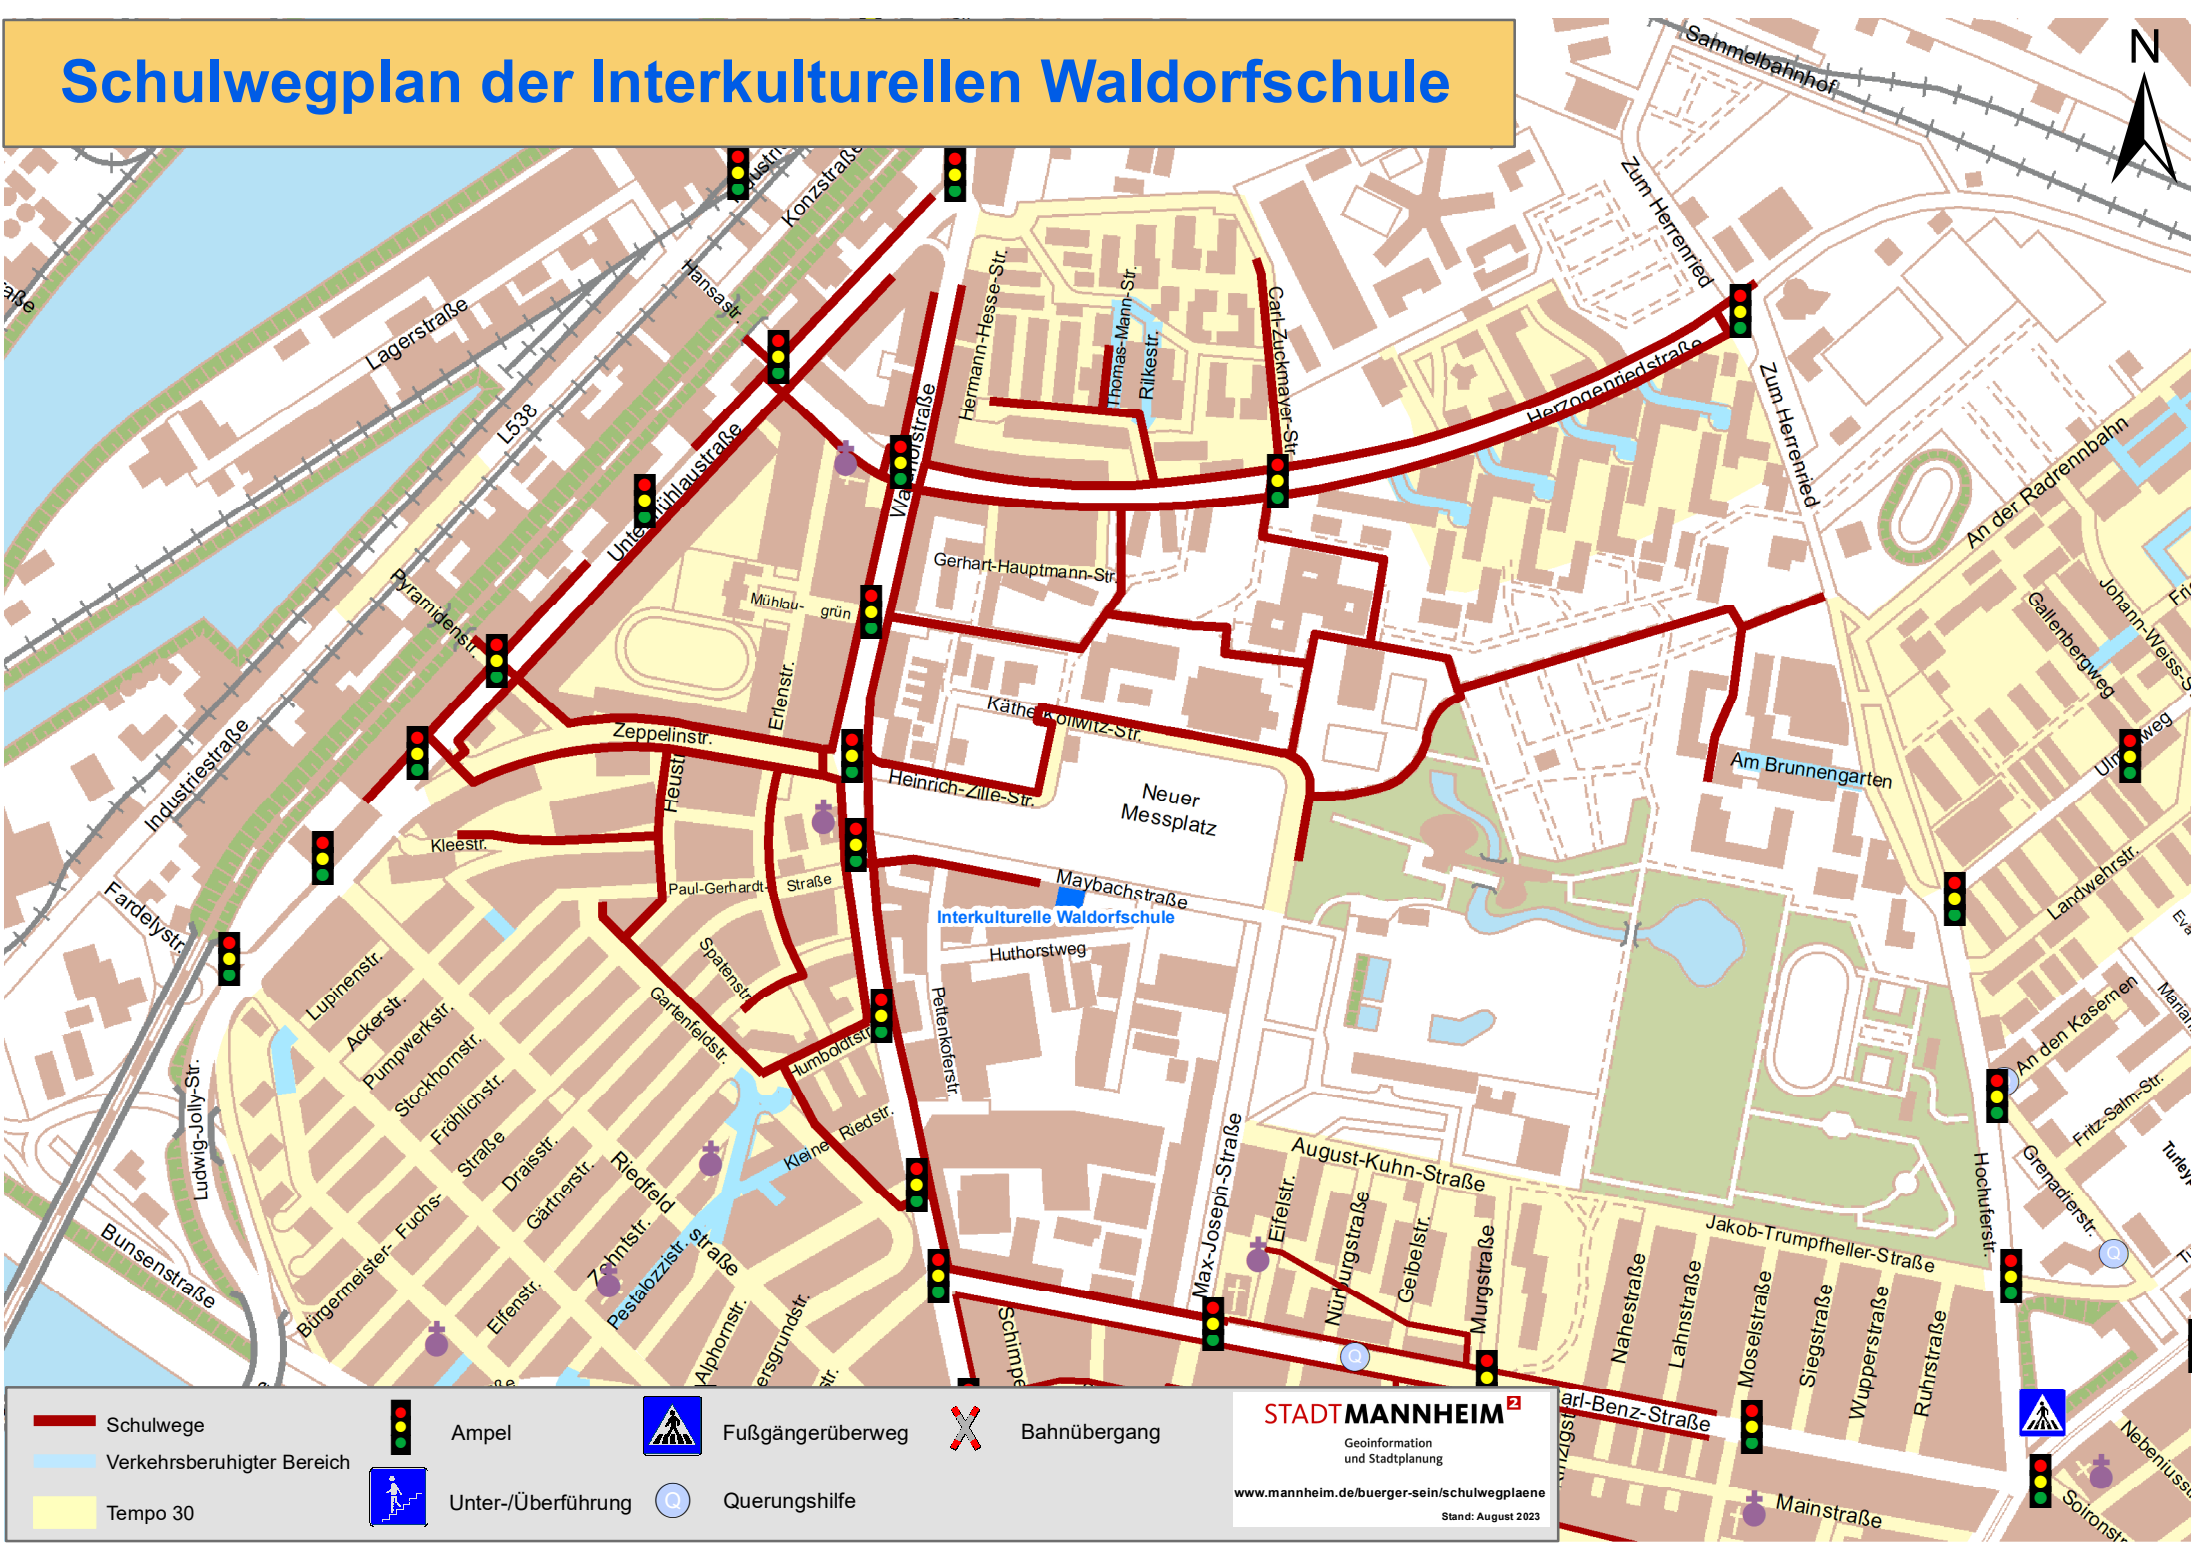

Schulwegplan der Interkulturellen Waldorfschule

 Schulwege	 Ampel	 Fußgängerüberweg	 Bahnübergang
 Verkehrsberuhigter Bereich	 Unter-/Überführung	 Querungshilfe	
 Tempo 30			

STADT MANNHEIM
Geoinformation
und Stadtplanung
www.mannheim.de/buerger-sein/schulwegpläne
Stand: August 2023