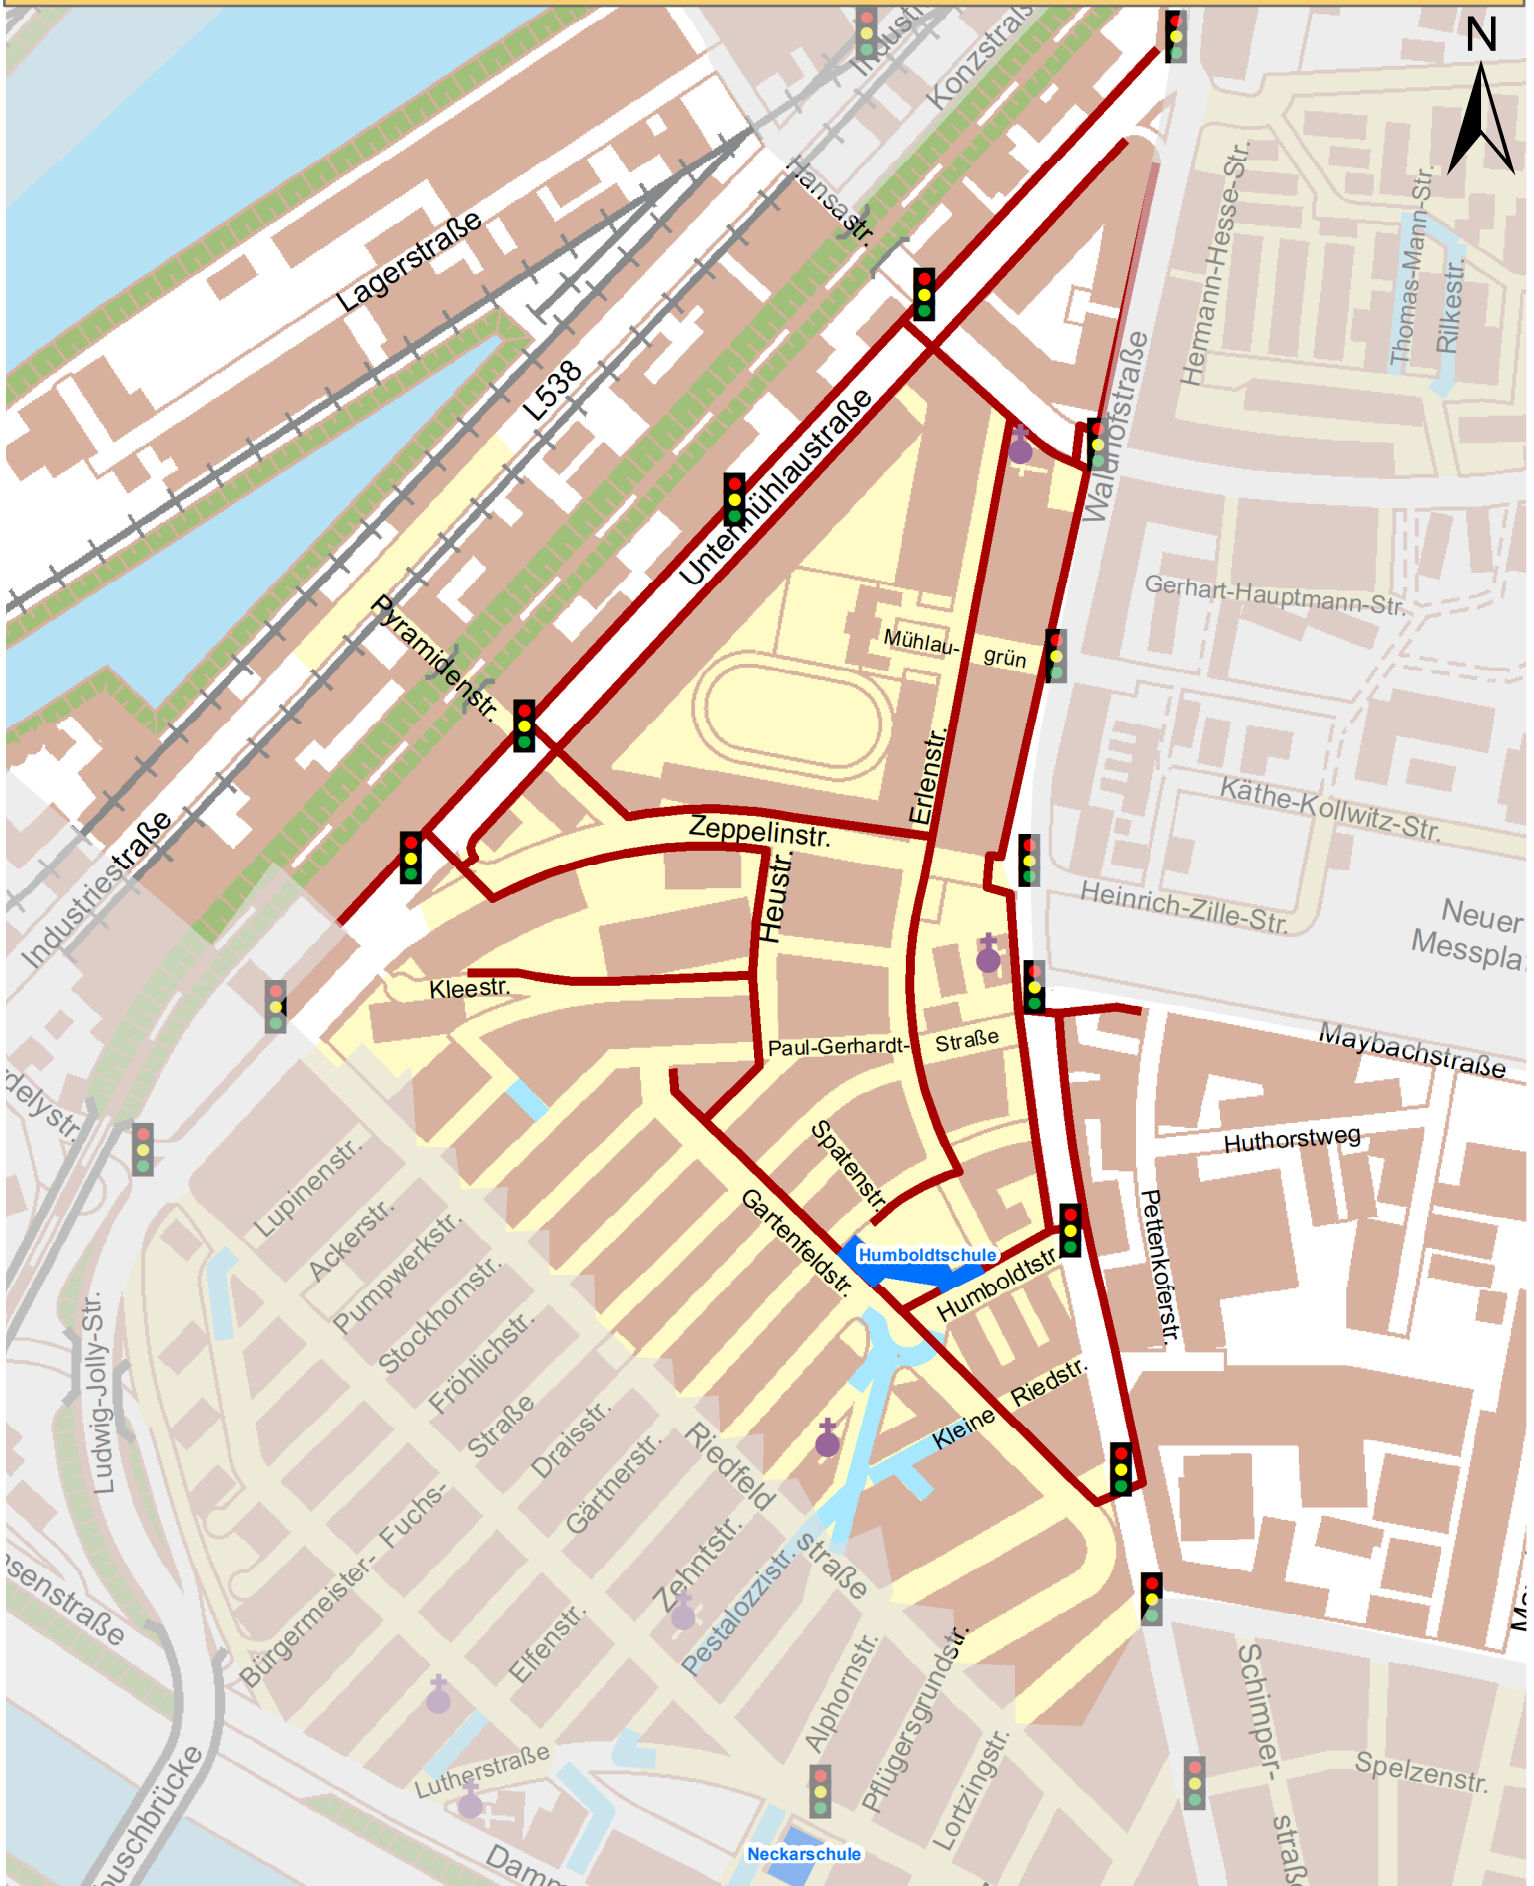

# Schulwegplan der Humboldtschule

 Schulwege	 Ampel	 Fußgängerüberweg	 Bahnüberquerung
 Verkehrsberuhigter Bereich	 Unter-/Überführung	 Querungshilfe	
 Tempo 30			