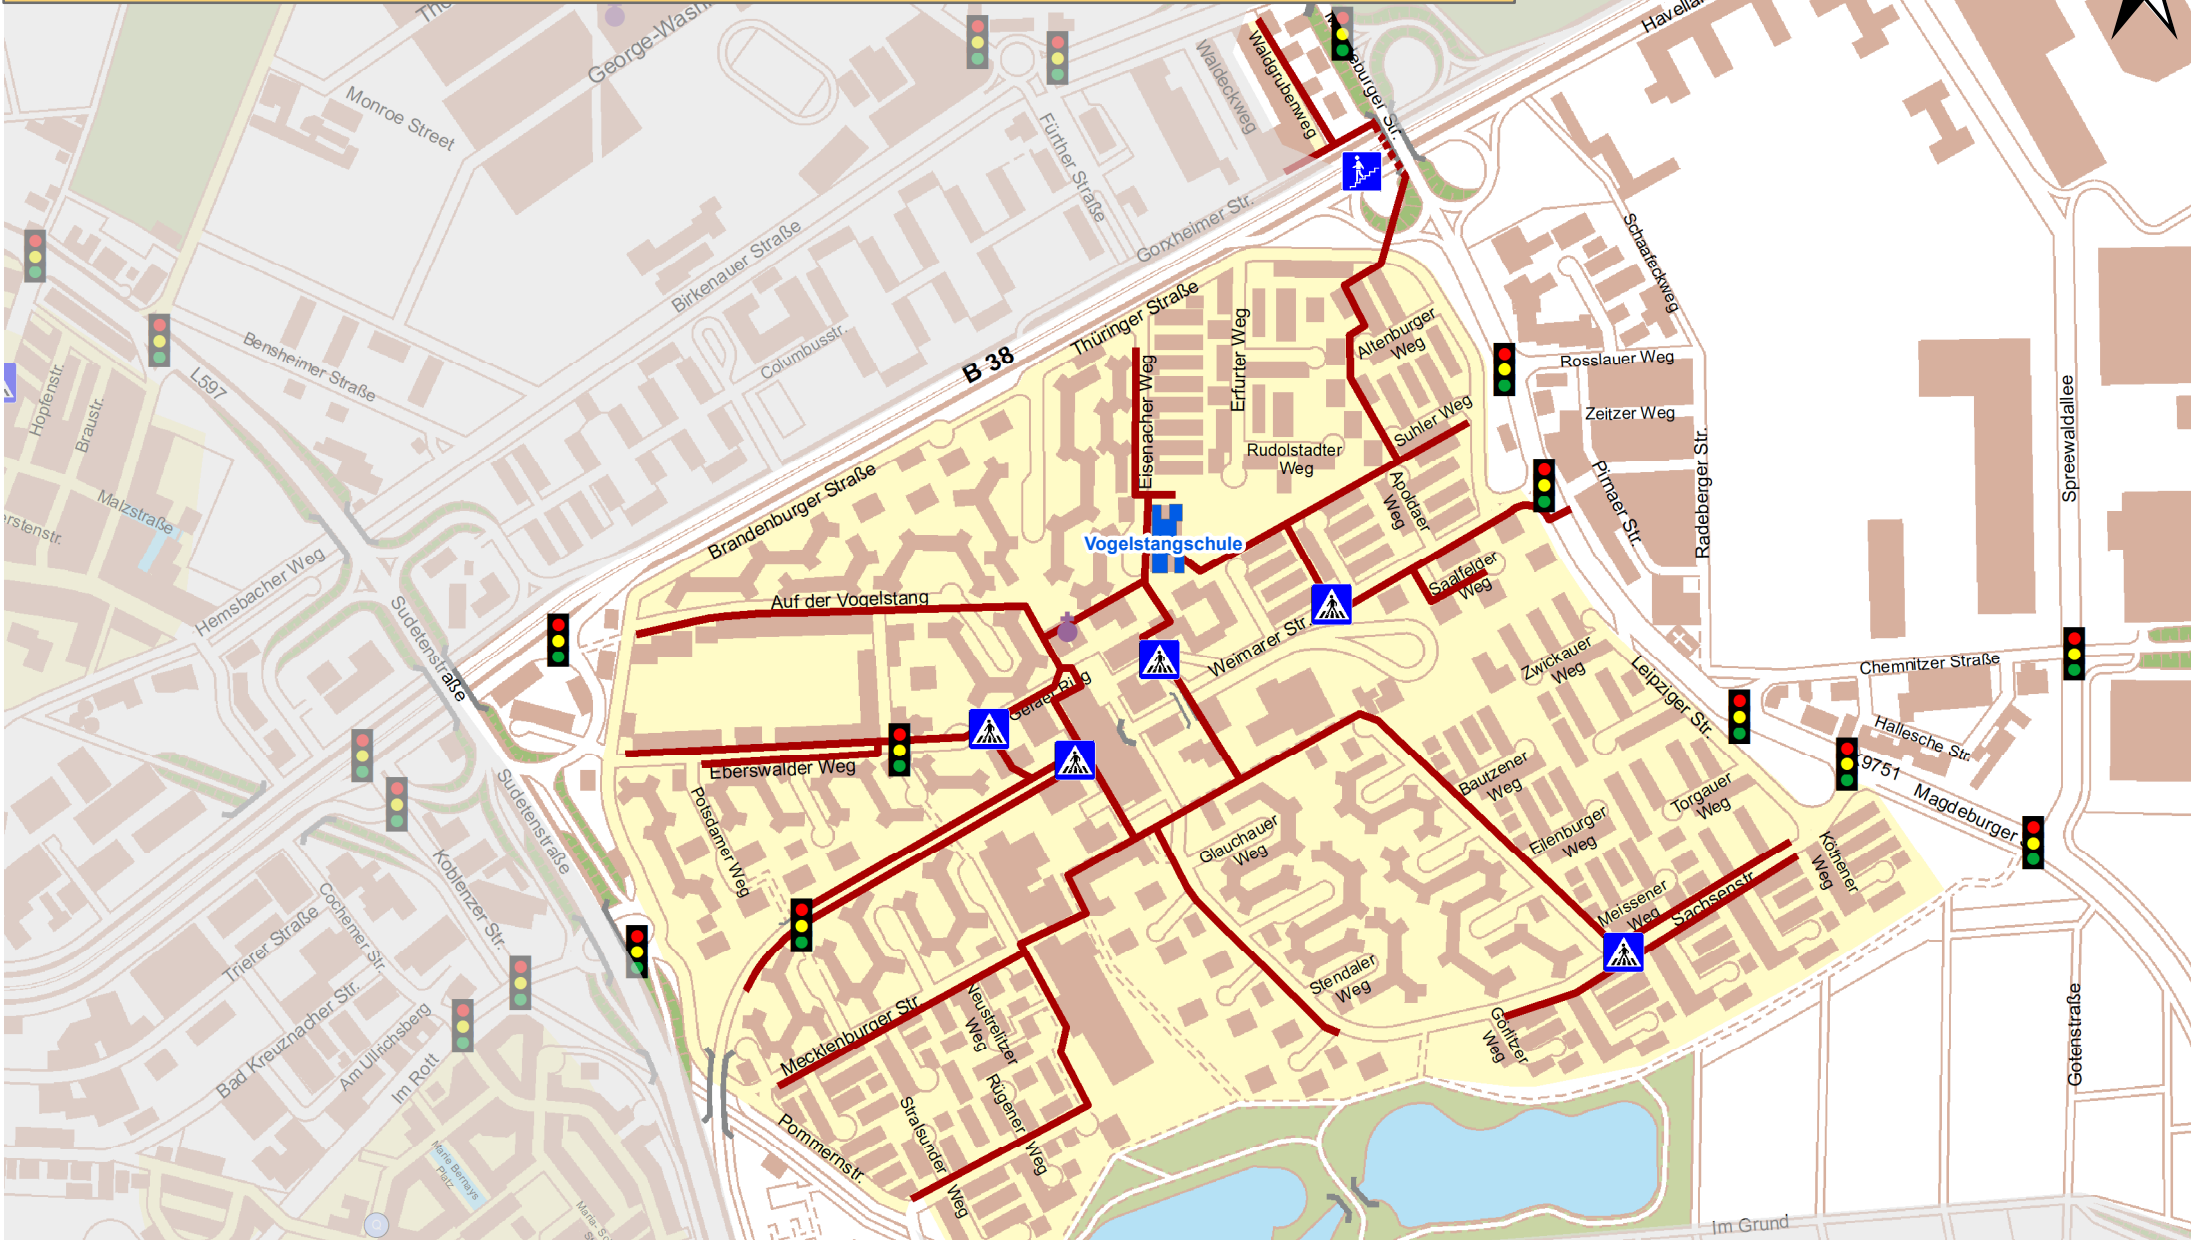

# Schulwegplan der Vogelstangschule

	Schulwege		Ampel		Fußgängerüberweg		Bahnübergang
	Verkehrsberuhigter Bereich		Unter-/Überführung		Querungshilfe	<b>STADT MANNHEIM</b> <sup>2</sup> Geoinformation und Stadtplanung <a href="http://www.mannheim.de/buerger-sein/schulwegpläne">www.mannheim.de/buerger-sein/schulwegpläne</a> Stand: August 2023	
	Tempo 30						