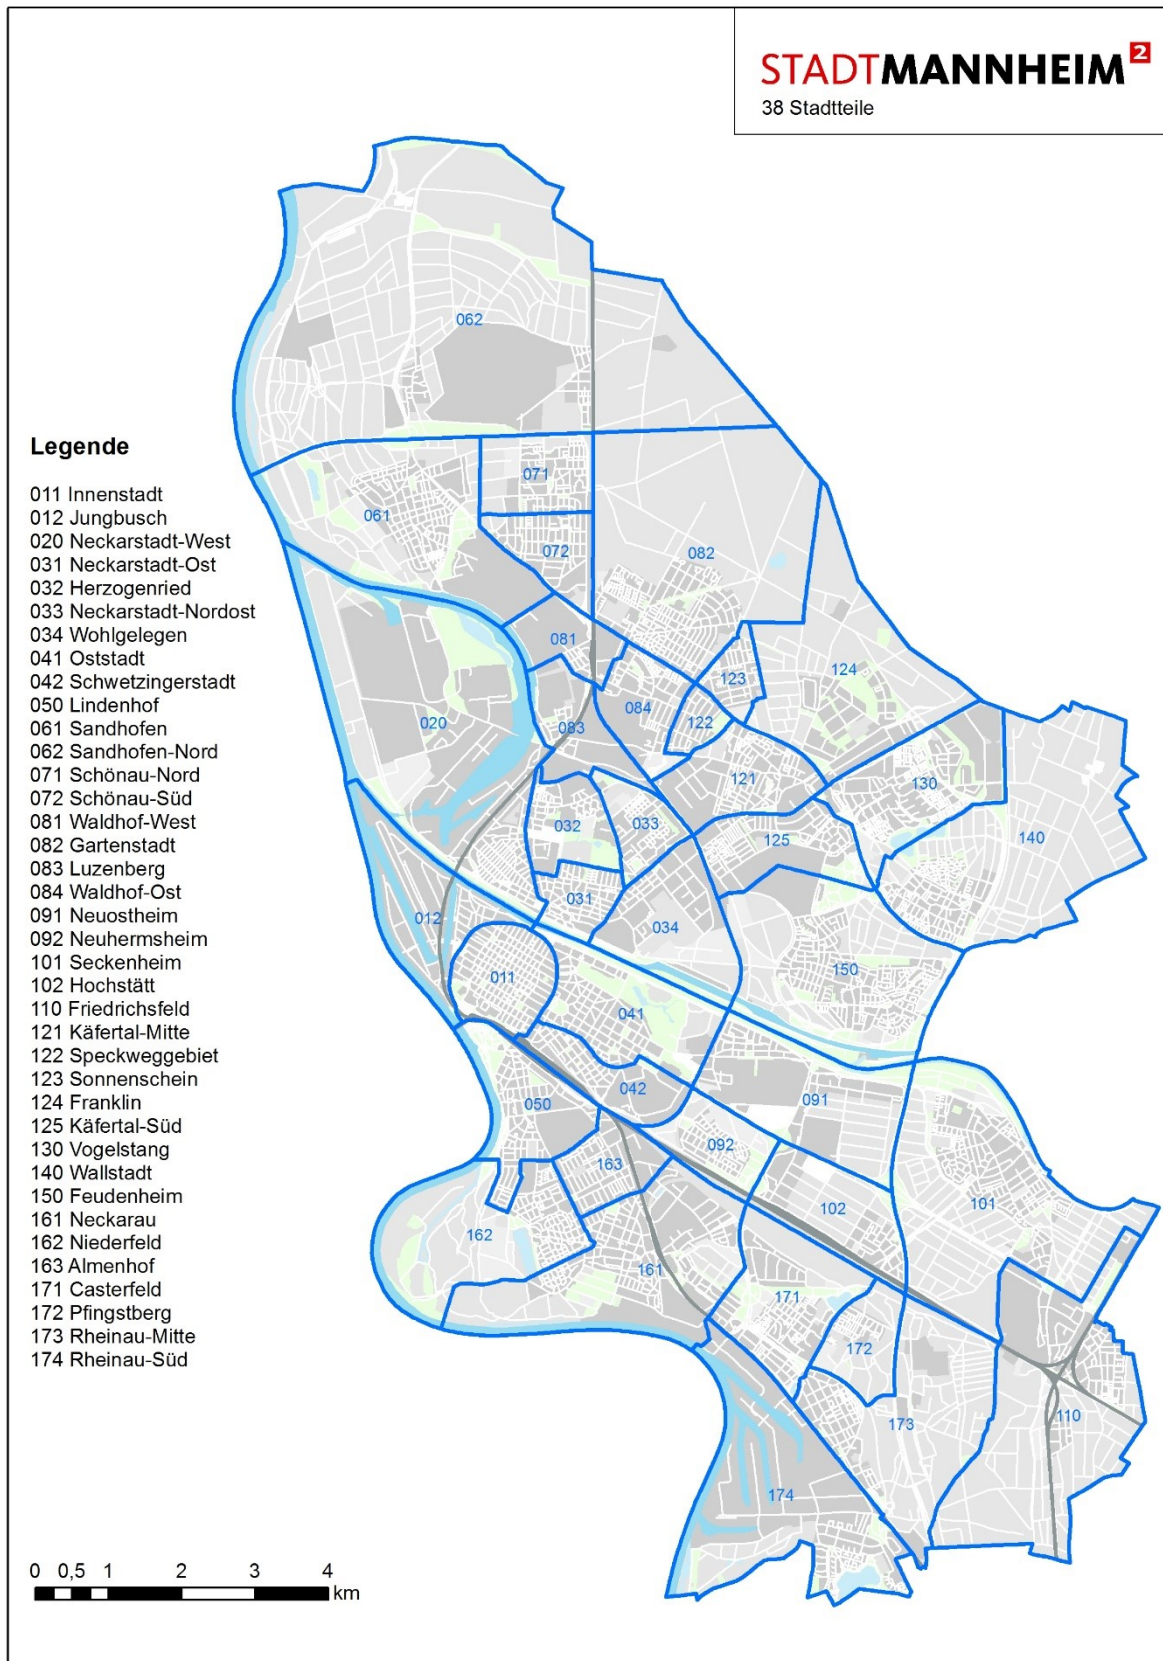

2 Stadtteile in Mannheim