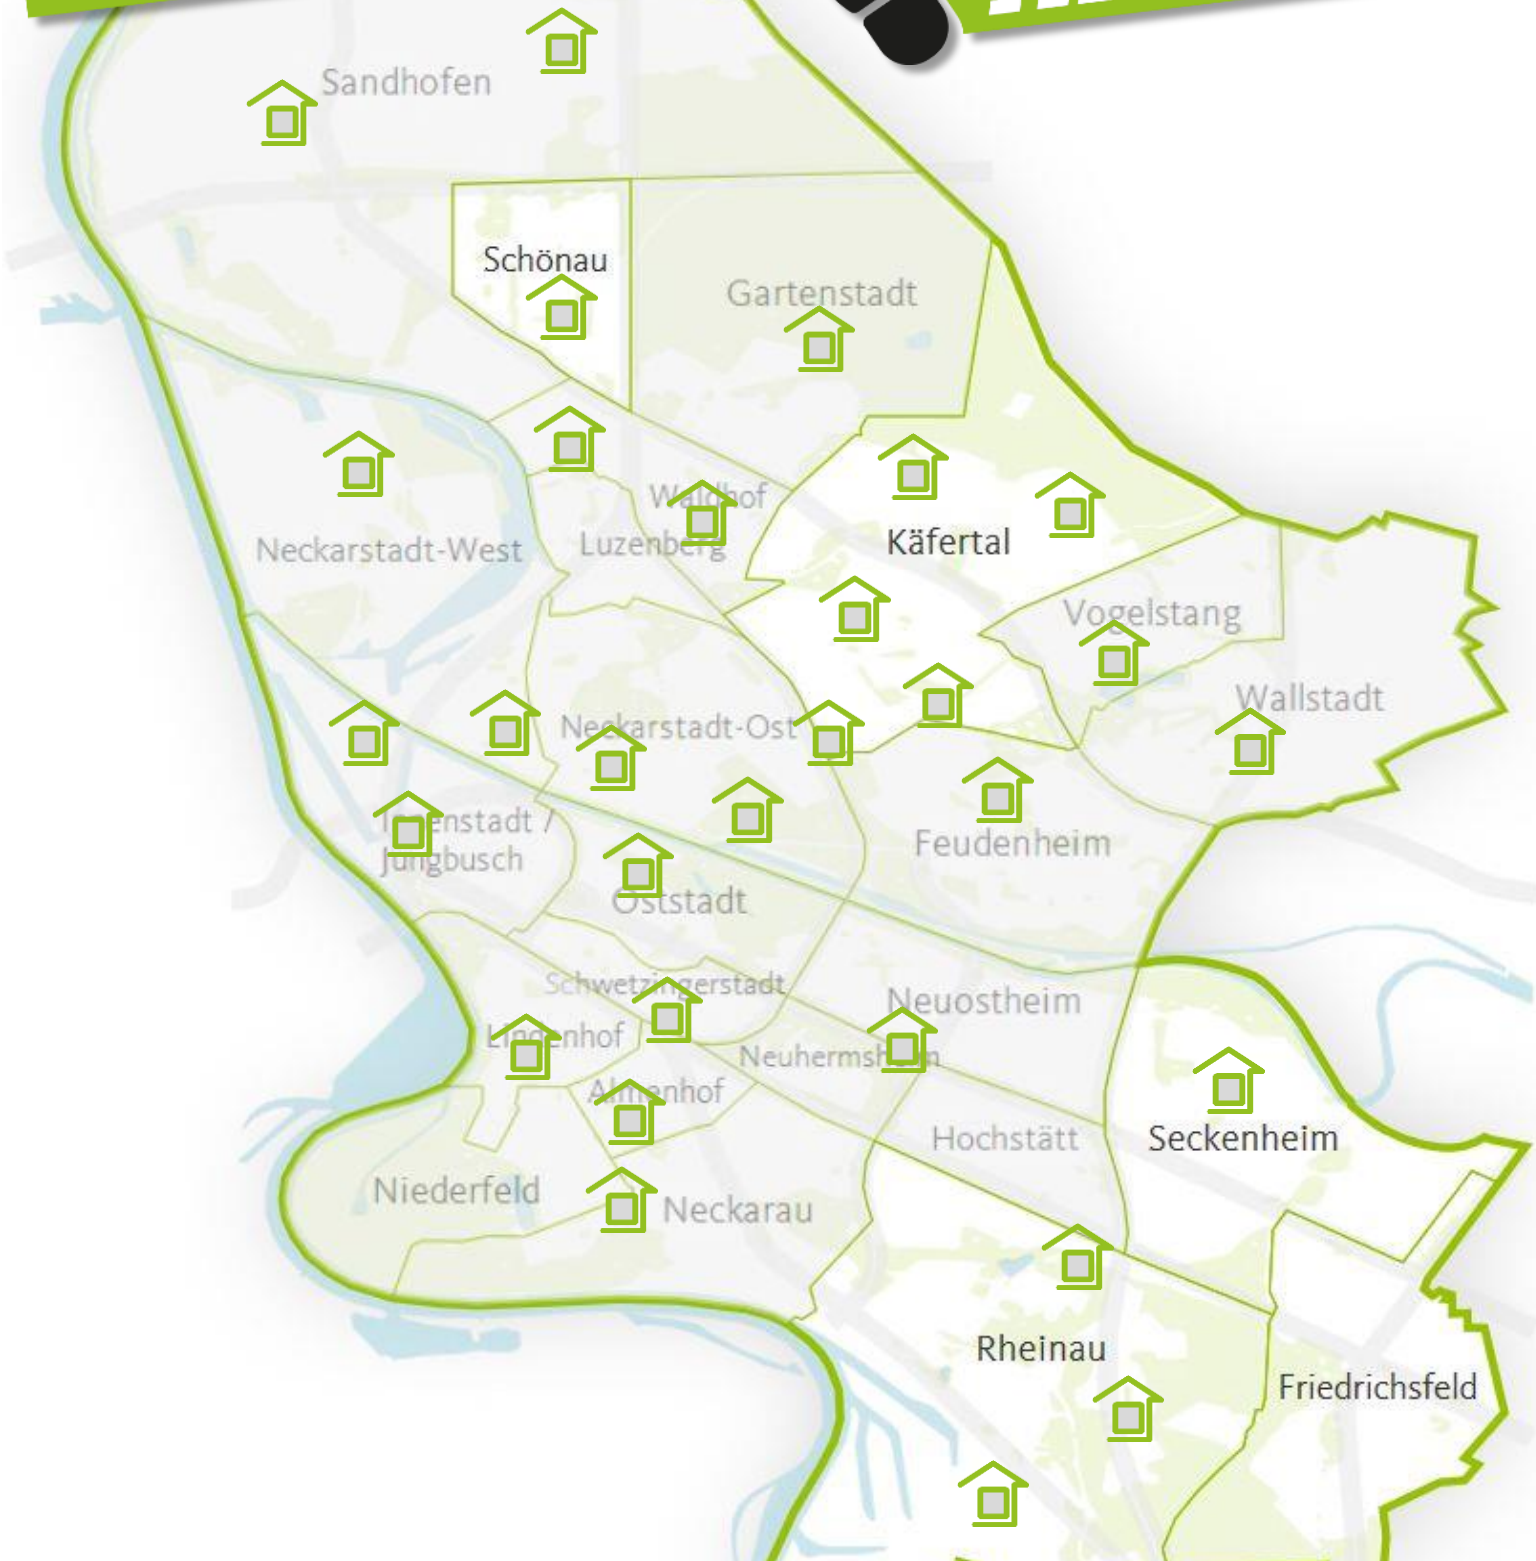

SCHULWEG

AKTIV

Albrecht-Dürer GS	Erich-Kästner GS	Johannes-Kepler GS	Pfingsberg GS	Uhland GS
Alfred-Delp GS	Franklin GS	Johann-Peter-Hebel GS	Rheinau GS	Vogelstang GS
Almenhof GS	Friedrich-Ebert GS	Käfertal GS	Schiller GS	Waldhof GS
Bertha-Hirsch GS	Gerhardt-Hauptmann GS	Neckar GS	Schönau GS	
Brüder-Grimm GS	Gustav-Wiederkehr GS	Oststadt GS	Seckenheim GS	
Diesterweg GS	Hans-Christian-Andersen GS	Pestalozzi GS	Spinelli GS	